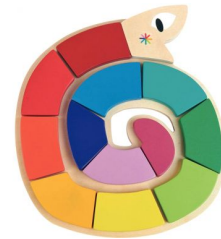

Encastrement le serpent des couleurs

Encastrement le serpent des couleurs. Puzzle coloré en bois d'hévéa épais en forme de serpent. L'enfant doit compléter le puzzle en associant les 12 pièces selon leur forme tridimensionnelle et leur couleur sur 1 plateau. Double défi pour les enfants. Ce puzzle aux couleurs de l'arc en ciel est aussi décoratif que ludique et participe au développement de l'enfant. Stimule l'habileté [...]

Encastrement le serpent des couleurs
71038