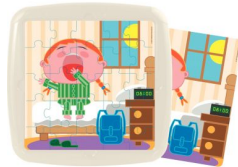

Lot de 10 maxi puzzles progressifs, les animaux et leurs  
57726

**Lot de 4 puzzles à cadre 25 pièces, la journée d'un enfant**

Lot de 4 puzzles à cadre 25 pièces, la journée d'un enfant. En plastique souple très résistant et lavable pour aborder dès le plus jeune âge la journée d'un enfant : le réveil, la toilette, le petit-déjeuner et l'école. Chaque puzzle est présenté dans un plateau et livré avec un poster du puzzle imprimé sur support indéchirable. Dimensions du plateau (L x l) : 26,7 x 26,7 cm. Dimensions du [...]