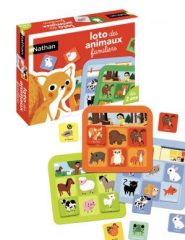

Lapin magicien  
27250

**Loto de la ferme**

Loto de la ferme. Contenu de la boîte : 5 planches (18x17cm) en carton épais et 30 jetons. But du jeu : chaque enfant prend une ou plusieurs planches, la nomme, la montre aux autres et la dépose sur sa planche si elle coïncide. A partir de 2 ans.

Loto de la ferme  
05613

**Loto des couleurs**

Loto des couleurs. Contenu de la boîte : 5 planches (18x17cm) en carton épais et 30 jetons. But du jeu : chaque enfant prend une ou plusieurs planches, il tire une image, la nomme, la montre aux autres et la dépose sur sa planche si elle coïncide. A partir de 2 ans.

Loto des couleurs  
05615

**Mon premier loto animaux familiaux**

Mon premier loto animaux familiaux. Contenu de la boîte : 5 planches (18x17cm) en carton épais et 30 jetons. But du jeu : chaque enfant prend une ou plusieurs planches, la nomme, la montre aux autres et la dépose sur sa planche si elle coïncide. A partir de 2 ans.