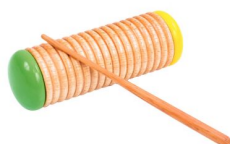

Carton de 8 boomwackers
56184

Couronne cymbalette demi-lune

Couronne cymbalette demi-lune. Cette couronne de cymbalettes demi-lune rouge sera agréable à utiliser grâce à sa poignée ergonomique. Elle est équipée d'une double rangée de cymbalettes, 8 paires au total. Les points forts : Cette couronne de cymbalettes s'utilise très facilement, en la secouant ou en la frappant contre sa main par exemple. De plus, cette utilisation sera plus agréable grâce à [...]

Couronne cymbalette demi-lune
85485

Guiro Shaker

Guiro Shaker. Double utilisation ! En guiro : passez la baguette sur les cannelures, vous obtiendrez un son continu d'intensité variable selon son utilisation. En shaker : secouez l'instrument pour obtenir un son rythmé grâce aux billes intérieures. Ce guiro-shaker est très facile d'utilisation. Pour obtenir le son du guiro il faut gratter la batte contre les aspérités du bois. Pour obtenir [...]