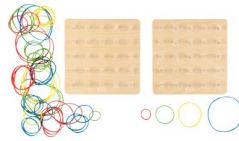

Extension pour 2 enfants pour l'atelier Géoplans 09542

Extension pour 2 enfants pour l'atelier Géoplans 09542. Contient 2 Géoplans en bois (L/l/ép. socle : 16 x 16 x 0,8 cm) et 128 élastiques de 4 tailles et de 4 couleurs. Dès 5 ans.

Extension pour 2 enfants pour l'atelier Géoplans 09542

09543