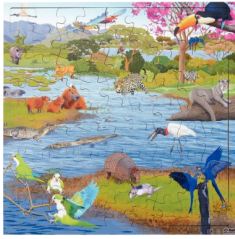

Puzzle de 81 pièces en bois, zone humide

Puzzle de 81 pièces en bois, zone humide. Puzzle de 81 pièces en bois verni de très belle qualité riche en couleurs présenté dans un plateau de rangement en bois. Dim du plateau : 37,5 x 37,5 cm. Dim du puzzle : 34,5 x 34,5 cm. Dès 5 ans.

Puzzle de 81 pièces en bois, zone humide

71139