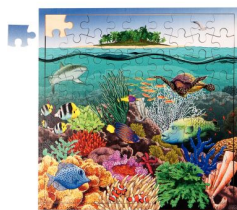

Puzzle de 81 pièces en bois, la barrière de corail

Puzzle de 81 pièces en bois, la barrière de corail. Puzzle de 81 pièces en bois verni de très belle qualité riche en couleurs présenté dans un plateau de rangement en bois. Dim du plateau : 37,5 x 37,5 cm. Dim du puzzle : 34,5 x 34,5 cm. Dès 5 ans.

Puzzle de 81 pièces en bois, la barrière de corail
27251