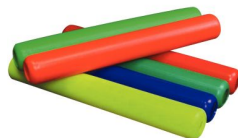

Lot 6 bâtons relais en PVC 30cm couleurs assorties

Lot 6 bâtons relais en PVC 30cm couleurs assorties. 6 bâtons relais de couleurs différentes dont les extrémités sont arrondies afin d'éviter tous risques de blessures lors du passage de relais, leur forme et leur conception monobloc en plastique très résistant vous garantissent une solidité et longévité exceptionnelles.

Lot 6 bâtons relais...

Couleur : Coloris assortis

64861