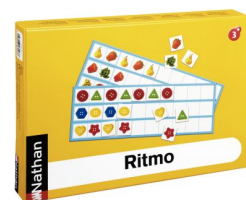

Ritmo

Ritmo. Cet atelier d'entraînement propose des activités de logique pour réaliser des algorithmes simples en respectant des critères de formes, tailles et couleurs. Les 24 planches d'activités sont organisées en 4 séries de 6 planches de difficulté progressive. Elles proposent 72 exercices d'algorithmes à 2 ou 3 éléments. Un modèle introduit chaque exercice et les enfants poursuivent [...]

Ritmo

39168