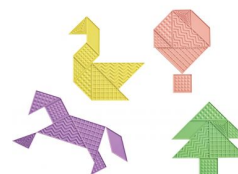

Boîte de 16 blocs s...

Couleur : Coloris assortis

24823

Boite de 35 pièces tangram tactiles

Boite de 35 pièces tangram tactiles. Contenu de la boîte : 35 tangrams tactiles en 5 couleurs différentes et 15 cartes recto-verso représentant 30 modèles But du Jeu : un modèle est tiré au sort ou choisi par l'enfant, à l'aide des tangrams il devra reconstituer la carte tout en respectant les effets gravés sur les tangrams. Les enfants les plus à l'aise pourront jouer les yeux bandés pour [...]