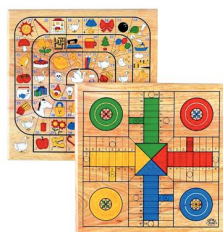

Jeu de cartes UNO

65108

Jeu de dada et Jeu de l'oie

Jeu de dada et Jeu de l'oie. Jeu très qualitatif avec sur chacune de ses faces ces 2 jeux traditionnels. Plateau en bois massif. Livré avec les pièces de jeux. Dimensions plateau : 29x29 cm et 1.5cm d'épaisseur A partir de 4 ans. De 2 à 4 Joueurs.