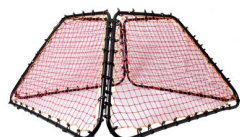

Tchoukball 4 côtés

Tchoukball 4 côtés. Cadre en acier noir, filet en polyéthylène fixé par tendeurs. Permet de travailler à plusieurs, il s'utilise pour tous les sports collectifs et individuels. Idéal pour le travail technique, physique, à répétition et de précision. Dimensions (LxH) : 180x80 cm

Tchoukball 4 côtés
01551