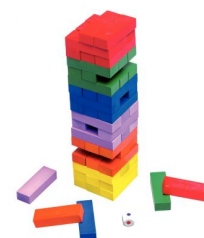

Block a Block - Construction

Block a Block - Construction. Contenu de la boîte : 54 briques de 7x2.2x1.4 cm de 6 couleurs différentes (rouge, vert, bleu, mauve, orange et jaune). But du Jeu : une fois la tour constituée, enlever une fiche de couleurs de la tour désignée par le dé de façon à éviter que celle-ci ne s'écroule. Intérêts Pédagogiques : Développe l'aspect tactique, habilité et finesse. A partir de 3 ans.

Block a Block - Construction

82796