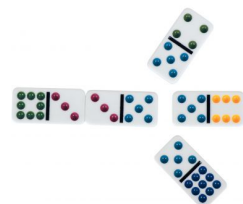

Domino 9 points 24 jeux

Domino 9 points 24 jeux. Contenu de la boîte : Jeu d'excellente qualité composé de 55 dominos à points en 9 couleurs 5x2.5cm aux bords arrondis. 24 variantes de jeu sont proposées dans le livret inclus. Particularité : les dominos vont jusqu'à 9 points au lieu de 6 habituels. A partir de 2 joueurs A partir de 4 ans.

Domino 9 points 24 jeux

79678