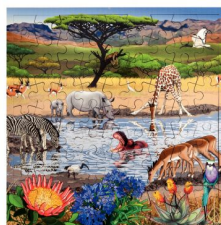

Puzzle de 81 pièces en bois, la savane africaine

Puzzle de 81 pièces en bois, la savane africaine. Puzzle de 81 pièces en bois verni de très belle qualité riche en couleurs présenté dans un plateau de rangement en bois. Dim du plateau : 37,5 x 37,5 cm. Dim du puzzle : 34,5 x 34,5 cm. Dès 5 ans.

Puzzle de 81 pièces en bois, la savane africaine
28439