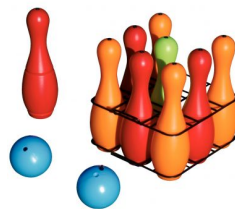

Filet porte ballons (8 à 10 pièces)
38082

Jeu d'échecs au sol 50x50cm

Jeu d'échecs au sol 50x50cm. Sac en Nylon de bonne qualité avec 2 rangements zippés. 1 Tapis souple 50x50cm (matière toile cirée) et Jeu de pièces complets d'échec (hauteur maxi : 9.6cm). Un revêtement en feutrine vert est collé sous les pièces, signe d'une certaine qualité. A partir de 6 ans.

Jeu d'échecs au sol 50x5... Couleur : Blanc et noir
32478

Jeu de bowling 9 quilles et 2 boules

Jeu de bowling 9 quilles et 2 boules. Composé de 9 quilles en plastique lestables par le dessus avec eau ou sable ainsi que 2 balles plastique également lestables. Pour en finir avec les quilles légères qui ne tiennent pas debout ! Solide et robuste nouveau produit beaucoup plus qualitatif !