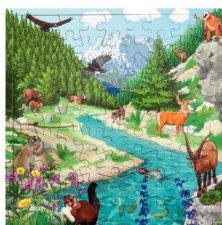

Puzzle de 81 pièces en bois, la montagne

Puzzle de 81 pièces en bois, la montagne. Puzzle de 81 pièces en bois verni de très belle qualité riche en couleurs présenté dans un plateau de rangement en bois. Dim du plateau : 37,5 x 37,5 cm. Dim du puzzle : 34,5 x 34,5 cm. Dès 5 ans.

Puzzle de 81 pièces en bois, la montagne
28438